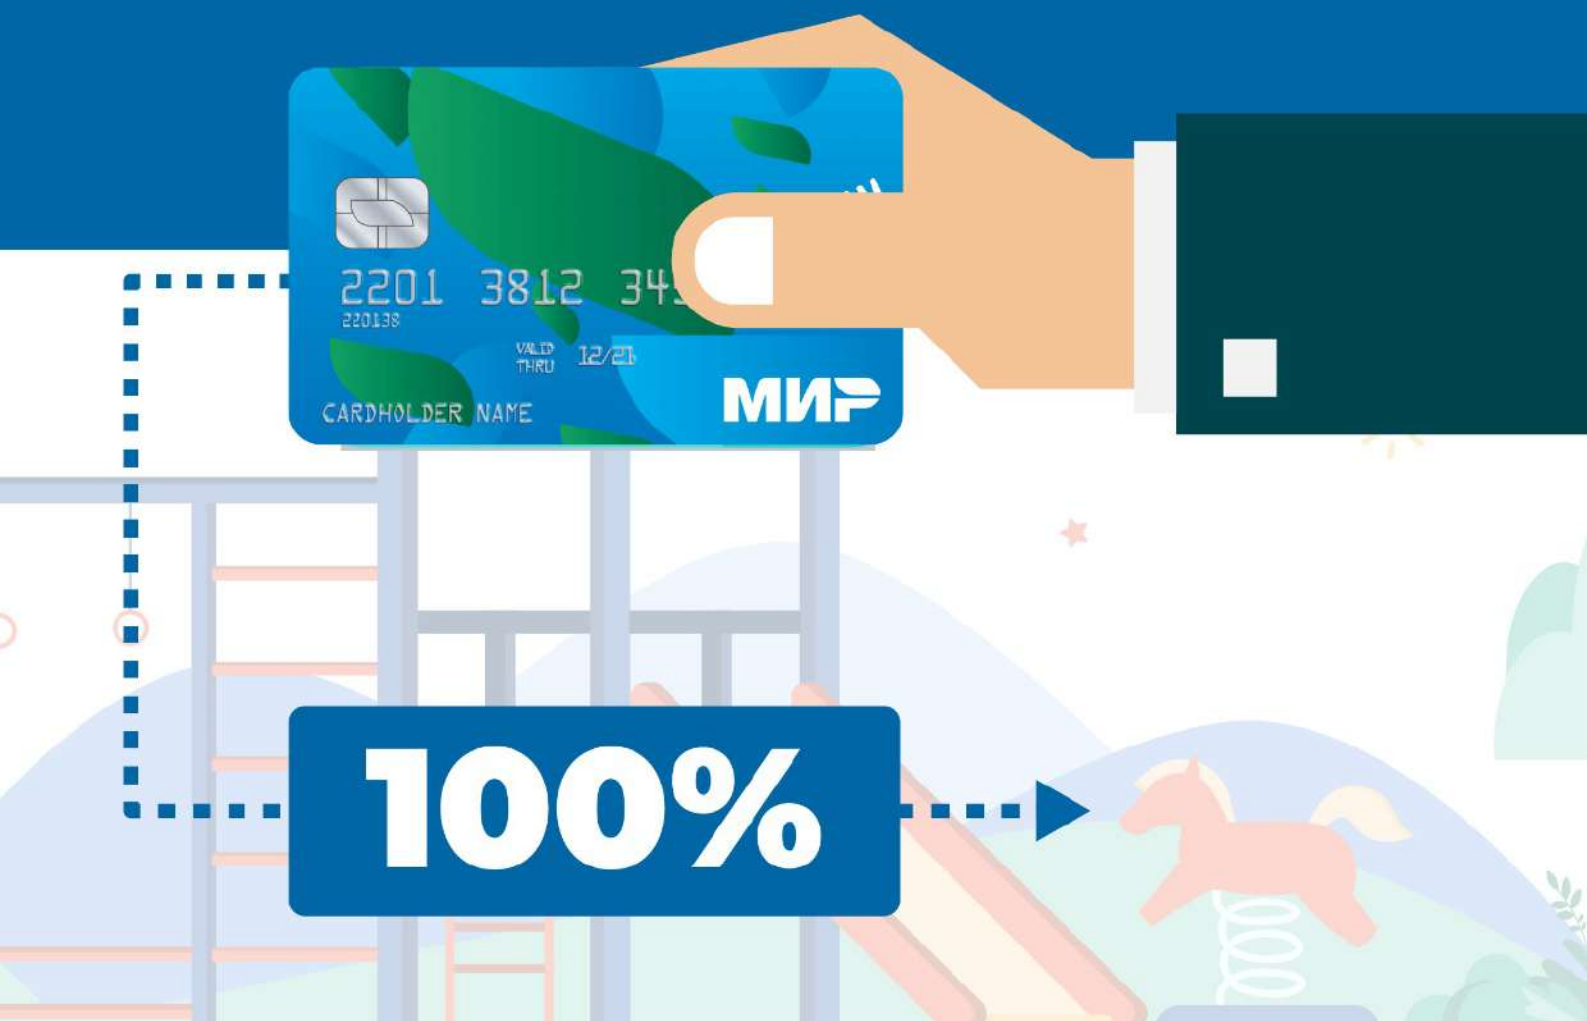

Детские путевки с господдержкой

25 мая – 31 августа 2021 года

1

Оплачивайте путевку в лагерь

100%

Список лагерей – участников программы доступен на сайте мирпутешествий.рф в разделе «Детские лагеря»

Там можно выбрать путевку

Карта «Мир» должна быть **зарегистрирована в программе лояльности** платежной системы

Кешбэк можно получить и при наличии льготы для детского отдыха

Стоимость путевки

Социальный
сертификат

Оплата личными
средствами с карты
«МИР»

Возврат
50%*

* не более 20 тыс. рублей

Горячая линия ОНФ

по вопросам детского отдыха
и программы кешбэка

8-800-200-34-11

**Нет ограничений на возраст детей
и количество поездок на одного
ребенка**

50%

2

Возврат автоматически произойдет в течение 5 дней

Кешбэк 50%, но не более 20 тысяч рублей